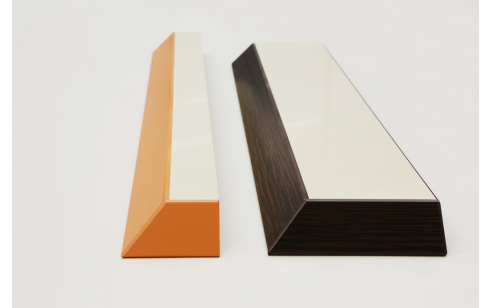

TUOTEKORTTI

VINOREUNATASOT

Vinolistoitus antaa suunnittelijalle lisää mahdollisuuksia tuottaa tyylikkäitä ja kestäviä ratkaisuja.

Tälli Oy toimittaa laminaattipinnoitetut vinoreunatasot määrämittaan työstettyinä tai elementteinä

Suorareunatasojen reunat on listoitettu ABS -nauhalla 22,5 tai 45 asteen kulmaan. Kaikissa tasoissa on alapuolella vastalaminaatti.

Vakio runkomateriaalit

- Vakiona MDF tai lastulevyrunko
- Runkomateriaalista riippuen 18 - 30 mm vahvuus
- Projektitoimituksina on saatavilla tasoja eri paksuisina sekä eri kosteusluokilla (P2/P5)

Värit ja pintamuodot

Suorareunatasoja on saatavilla lähes kaikilla Formica Collection Directoryn kuoseilla. Laminaatin pintamuodot ovat Formica Collectionin mukaiset.

Reunamuodot ja listoitukset

- *ABS -nauha, joita* on lukuisia erilaisia vaihtoehtoja (vakiovahvuus 2 mm)

Valmistus

Tälli Oy
Hallikuja 5
42800 Haapamäki
tilauskäsitely@tallioy.com