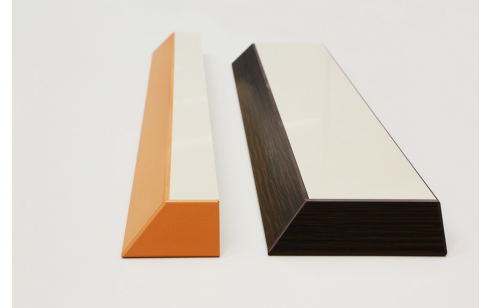

TUOTEKORTTI

VINOREUNATASOT

Vinolistoitus antaa suunnittelijalle lisää mahdollisuuksia tuottaa tyylikkäitä ja kestäviä ratkaisuja.

Tälli Oy toimittaa laminaattipinnoitetut vinoreunatasot määrämittaan työstettyinä tai elementteinä

Suorareunatasojen reunat on listoitettu ABS -nauhalla 22,5 tai 45 asteen kulmaan. Kaikissa tasoissa on alapuolella vastalaminaatti.

Vakio runkomateriaalit

- Vakiona MDF tai lastulevyrunko
- Runkomateriaalista riippuen 18 - 30 mm vahvuus
- Projektitoimituksina on saatavilla tasoja eri paksuisina sekä eri kosteusluokilla (P2/P5)

Värit ja pintamuodot

Suorareunatasoja on saatavilla lähes kaikilla Formica Collection Directoryn kuoseilla. Laminaatin pintamuodot ovat Formica Collectionin mukaiset.

Reunamuodot ja listoitukset

- *ABS -nauha, joita* on lukuisia erilaisia vaihtoehtoja (vakiovahvuus 2 mm)